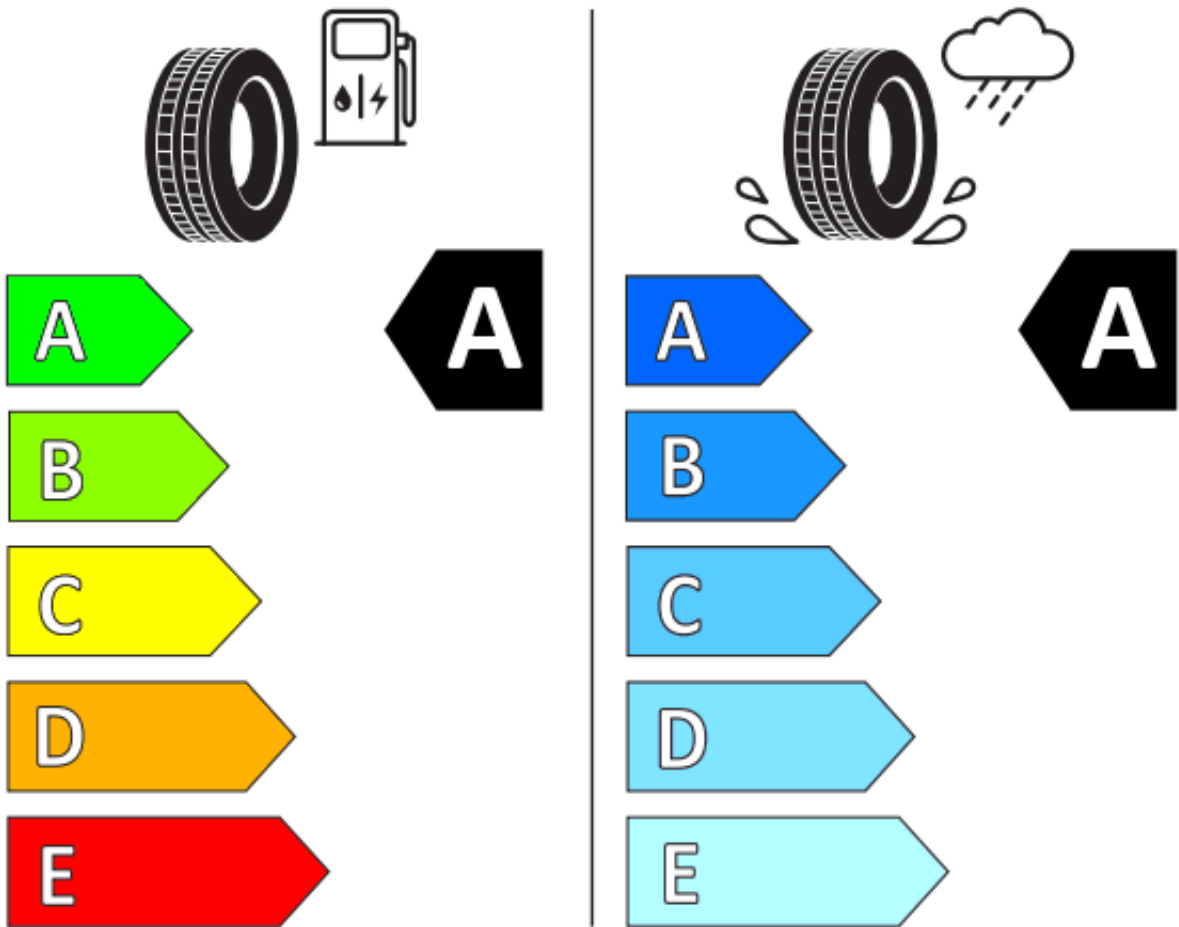

ENERG

Continental

4515910000

235/65R16 115 R

C2

2020/740